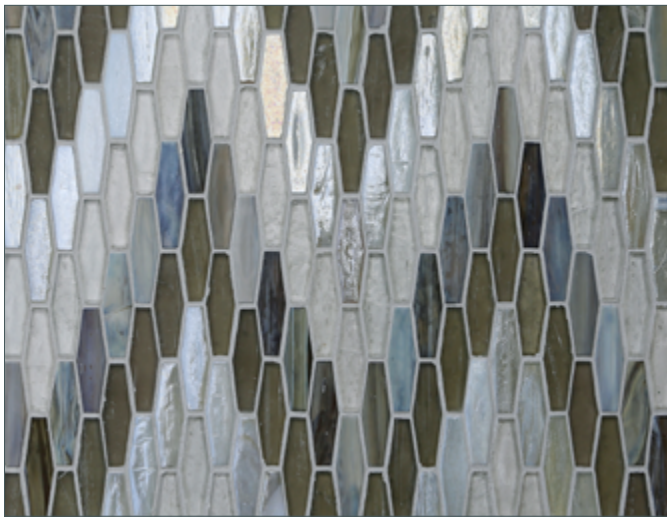

Bargello

(Tile size $\frac{5}{8} \times 2$ • Color shown Flannel)

Anise

Flannel

Mica

Morning Light

Lunar Eclipse

Blue Stone