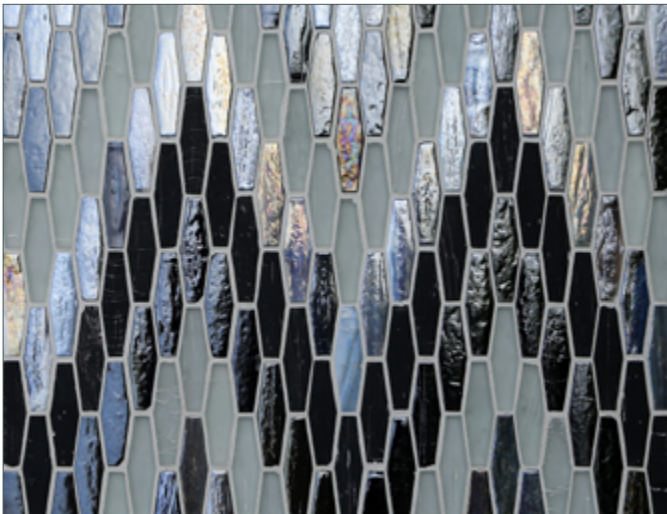

Bargello

(Tile size $\frac{5}{8} \times 2$ • Color shown Flannel)

Anise

Flannel

Mica

Morning Light

Lunar Eclipse

Blue Stone