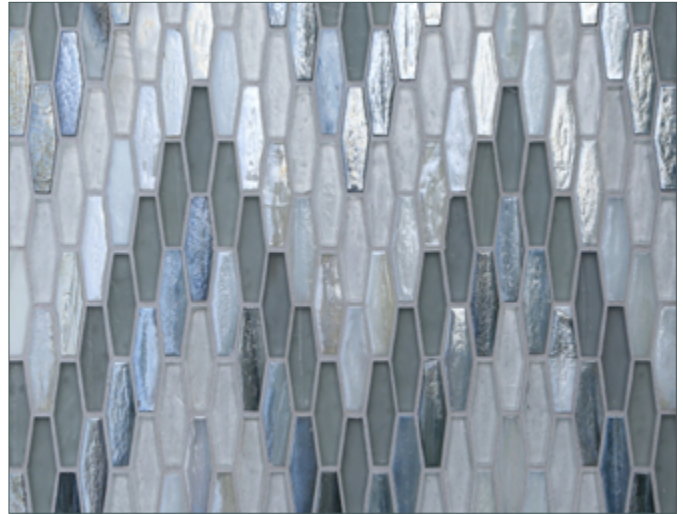

Bargello

(Tile size $\frac{5}{8} \times 2$ • Color shown Flannel)

Anise

Flannel

Mica

Morning Light

Lunar Eclipse

Blue Stone