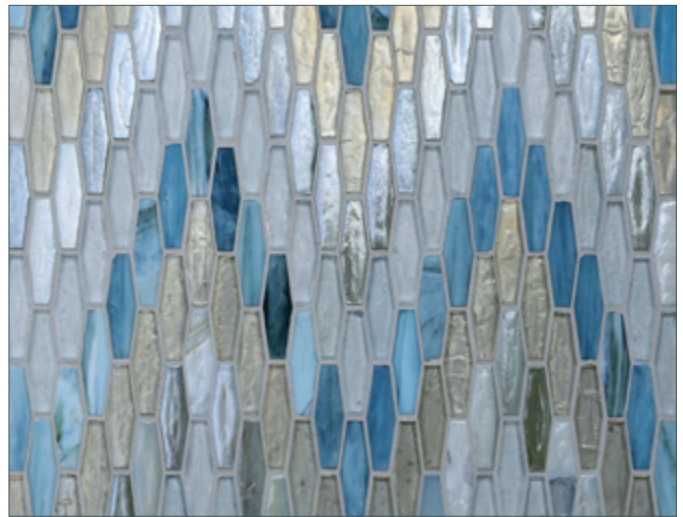

Bargello

(Tile size $\frac{5}{8} \times 2$ • Color shown Flannel)

Anise

Flannel

Mica

Morning Light

Lunar Eclipse

Blue Stone