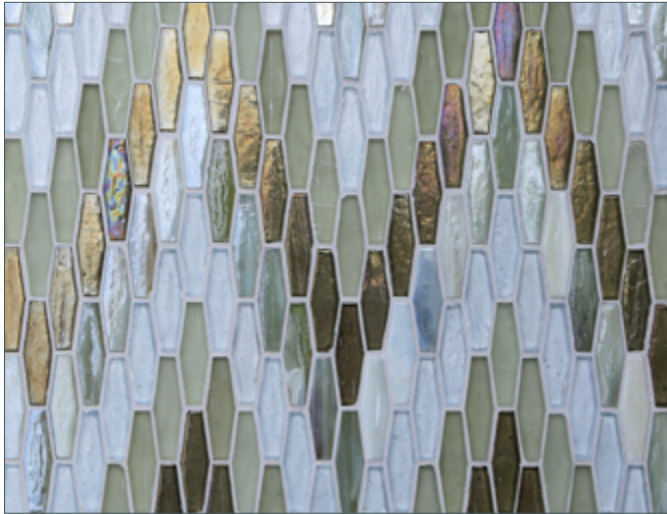

Bargello

(Tile size $\frac{5}{8} \times 2$ • Color shown Flannel)

Anise

Flannel

Mica

Morning Light

Lunar Eclipse

Blue Stone