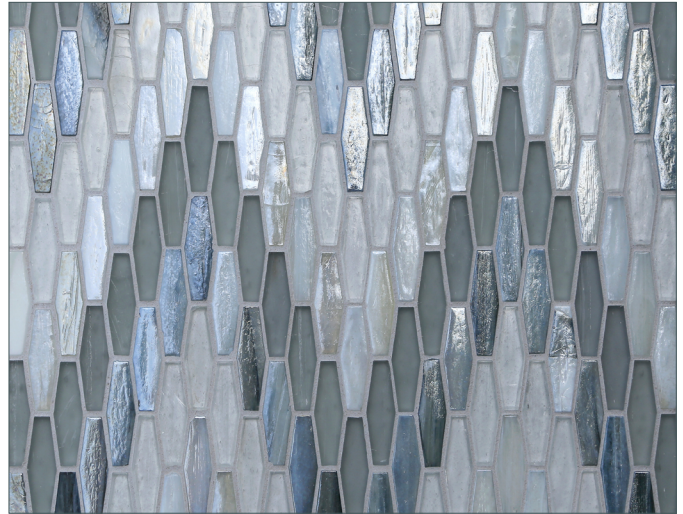

Bargello

(Tile size  $\frac{5}{8} \times 2$  • Color shown Flannel)

Anise

Flannel

Mica

Morning Light

Lunar Eclipse

Blue Stone