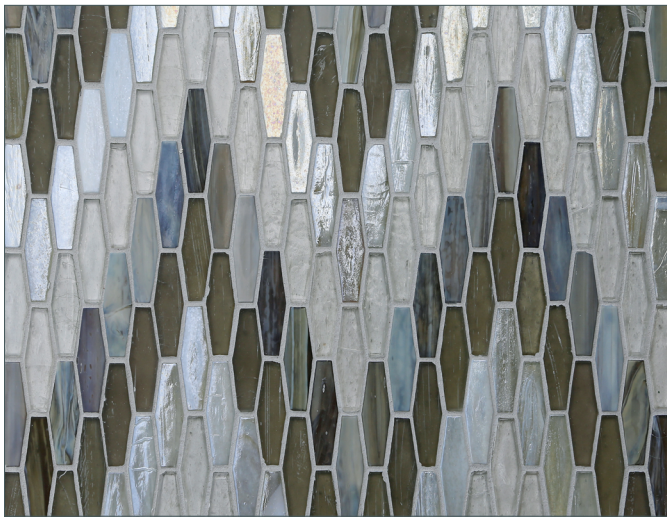

Bargello

(Tile size  $\frac{5}{8} \times 2$  • Color shown Flannel)

Anise

Flannel

Mica

Morning Light

Lunar Eclipse

Blue Stone