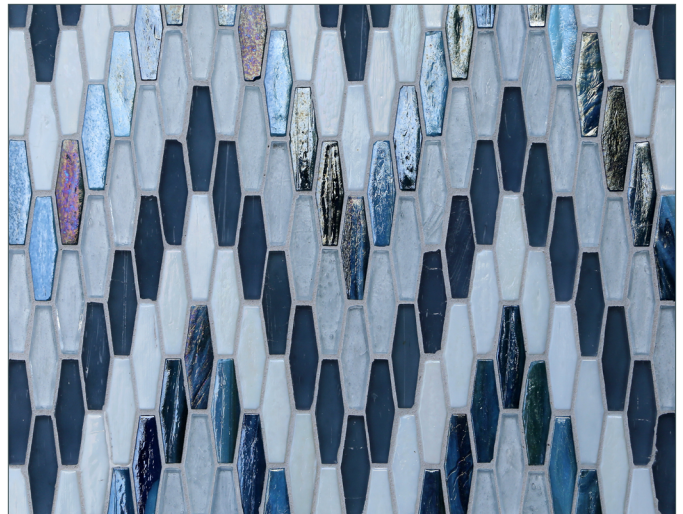

Bargello

(Tile size  $\frac{5}{8} \times 2$  • Color shown Flannel)

Anise

Flannel

Mica

Morning Light

Lunar Eclipse

Blue Stone