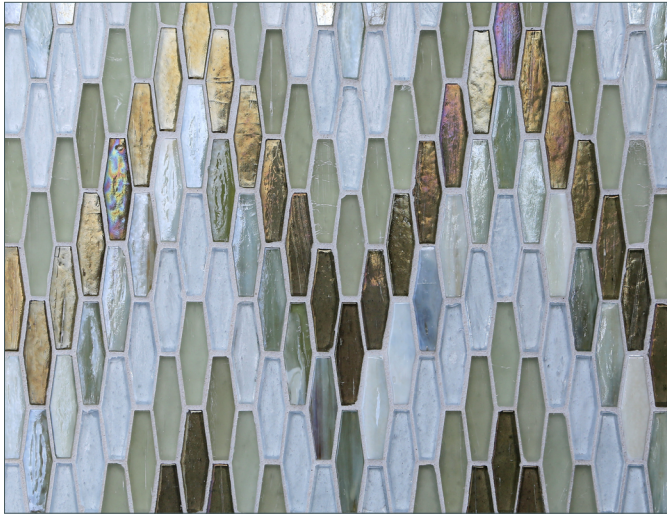

Bargello

(Tile size  $\frac{5}{8} \times 2$  • Color shown Flannel)

Anise

Flannel

Mica

Morning Light

Lunar Eclipse

Blue Stone