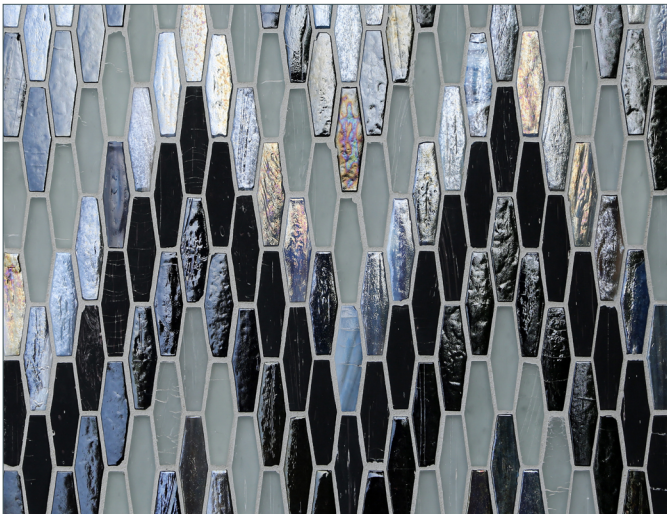

Bargello

(Tile size  $\frac{5}{8} \times 2$  • Color shown Flannel)

Anise

Flannel

Mica

Morning Light

Lunar Eclipse

Blue Stone