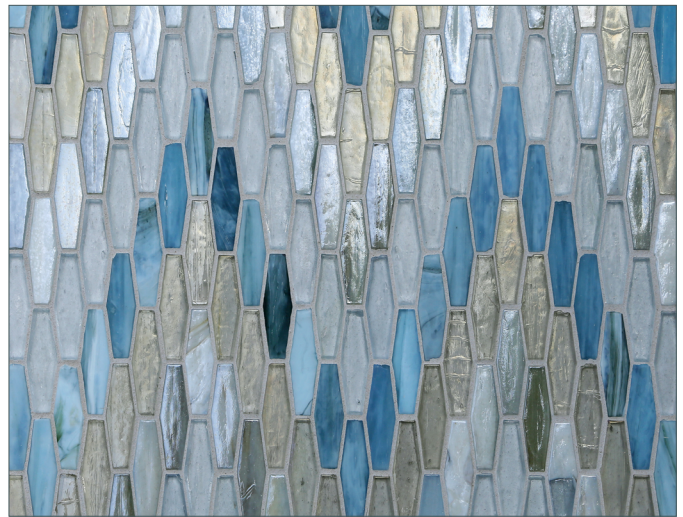

Bargello

(Tile size  $\frac{5}{8} \times 2$  • Color shown Flannel)

Anise

Flannel

Mica

Morning Light

Lunar Eclipse

Blue Stone