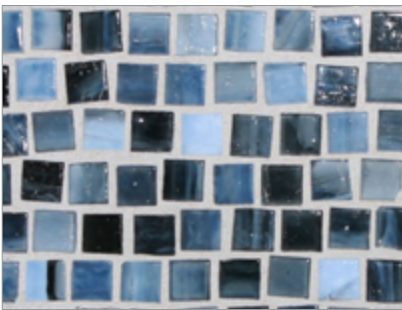

Ochre

Buff

Bleached White

Leather

Naples Yellow

Verte

Raw Umber

Roman Earth

Tungsten

Sevres Blue

Pewter

Zinc

Turquoise

Soft Teal

Bleached White

Buff

Ochre

Verte

Naples Yellow

Leather

Tungsten

Roman Earth

Raw Umber

Zinc

Pewter

Sevres Blue

Soft Teal

Turquoise