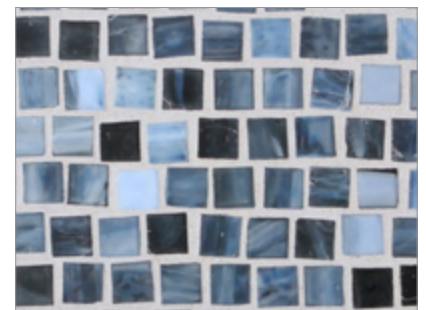

Raw Umber

Sevres Blue