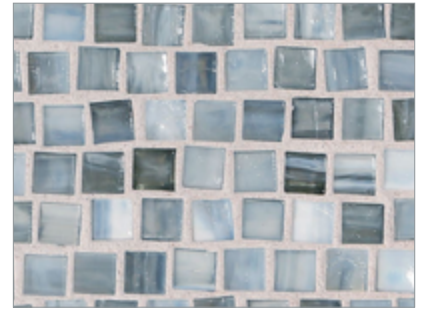

Ochre

Buff

Bleached White

Leather

Naples Yellow

Verte

Raw Umber

Roman Earth

Tungsten

Sevres Blue

Pewter

Zinc

Turquoise

Soft Teal

Bleached White

Buff

Ochre

Verte

Naples Yellow

Leather

Tungsten

Roman Earth

Raw Umber

Zinc

Pewter

Sevres Blue

Soft Teal

Turquoise