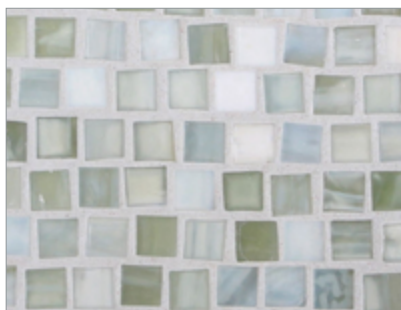

Ochre

Buff

Bleached White

Leather

Naples Yellow

Verte

Raw Umber

Roman Earth

Tungsten

Sevres Blue

Pewter

Zinc

Turquoise

Soft Teal

Bleached White

Buff

Ochre

Verte

Naples Yellow

Leather

Tungsten

Roman Earth

Raw Umber

Zinc

Pewter

Sevres Blue

Soft Teal

Turquoise