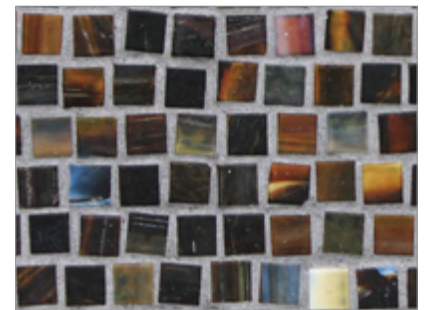

Ochre

Buff

Bleached White

Leather

Naples Yellow

Verte

Raw Umber

Roman Earth

Tungsten

Sevres Blue

Pewter

Zinc

Turquoise

Soft Teal

Bleached White

Buff

Ochre

Verte

Naples Yellow

Leather

Tungsten

Roman Earth

Raw Umber

Zinc