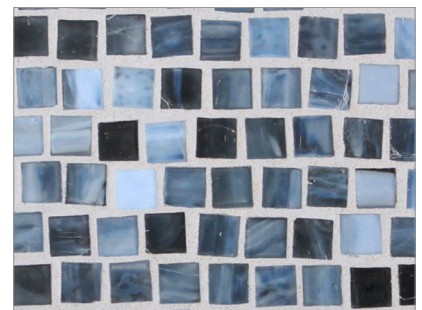

Ochre

Buff

Bleached White

Leather

Naples Yellow

Verte

Raw Umber

Roman Earth

Tungsten

Sevres Blue

Pewter

Zinc

Turquoise

Soft Teal

Bleached White

Buff

Ochre

Verte

Naples Yellow

Leather

Tungsten

Roman Earth

Raw Umber

Zinc

Pewter

Sevres Blue

Soft Teal

Turquoise