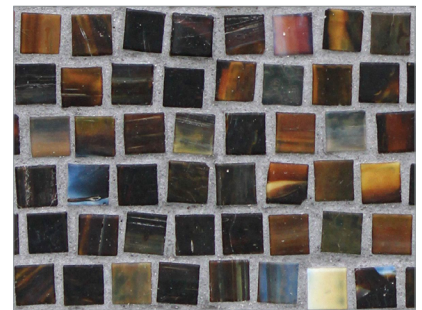

Ochre

Buff

Bleached White

Leather

Naples Yellow

Verte

Raw Umber

Roman Earth

Tungsten

Sevres Blue

Pewter

Zinc

Turquoise

Soft Teal

Bleached White

Buff

Ochre

Verte

Naples Yellow

Leather

Tungsten

Roman Earth

Raw Umber

Zinc

Pewter

Sevres Blue

Soft Teal

Turquoise