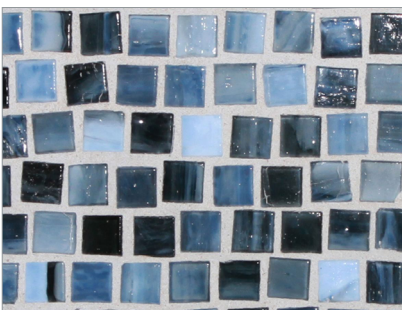

Ochre

Buff

Bleached White

Leather

Naples Yellow

Verte

Raw Umber

Roman Earth

Tungsten

Sevres Blue

Pewter

Zinc

Turquoise

Soft Teal

Bleached White

Buff

Ochre

Verte

Naples Yellow

Leather

Tungsten

Roman Earth

Raw Umber

Zinc

Pewter

Sevres Blue

Soft Teal

Turquoise