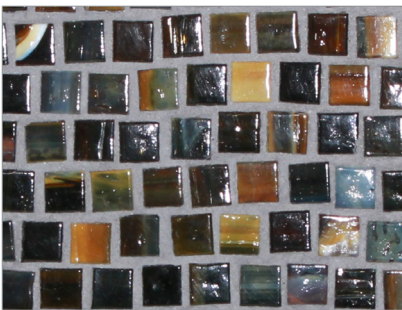

Ochre

Buff

Bleached White

Leather

Naples Yellow

Verte

Raw Umber

Roman Earth

Tungsten

Sevres Blue

Pewter

Zinc

Turquoise

Soft Teal

Bleached White

Buff

Ochre

Verte

Naples Yellow

Leather

Tungsten

Roman Earth

Raw Umber

Zinc

Pewter

Sevres Blue

Soft Teal

Turquoise