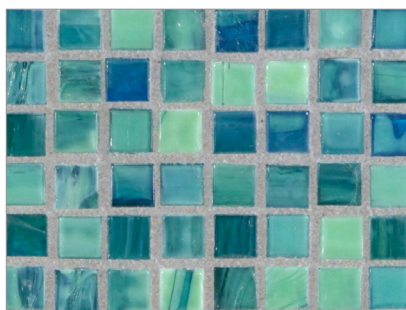

Ochre

Buff

Bleached White

Leather

Naples Yellow

Verte

Raw Umber

Roman Earth

Tungsten

Sevres Blue

Pewter

Zinc

Turquoise

Soft Teal

Bleached White

Buff

Ochre

Verte

Naples Yellow

Leather

Tungsten

Roman Earth

Raw Umber

Zinc