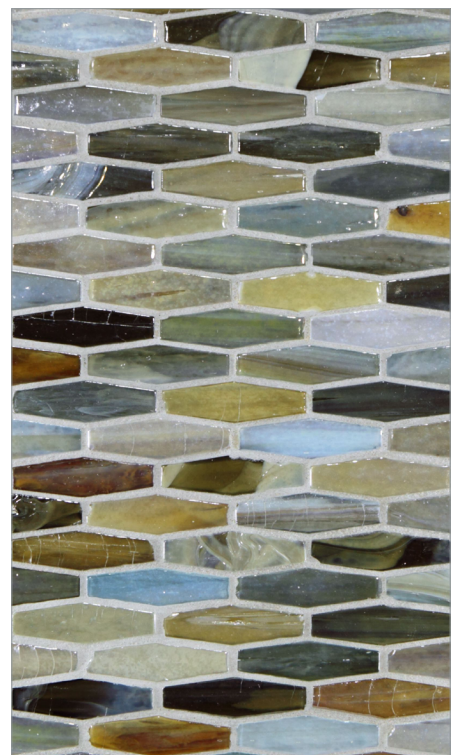

Orta
(Bassano 33%, Firenze 33%, Verona 33%)